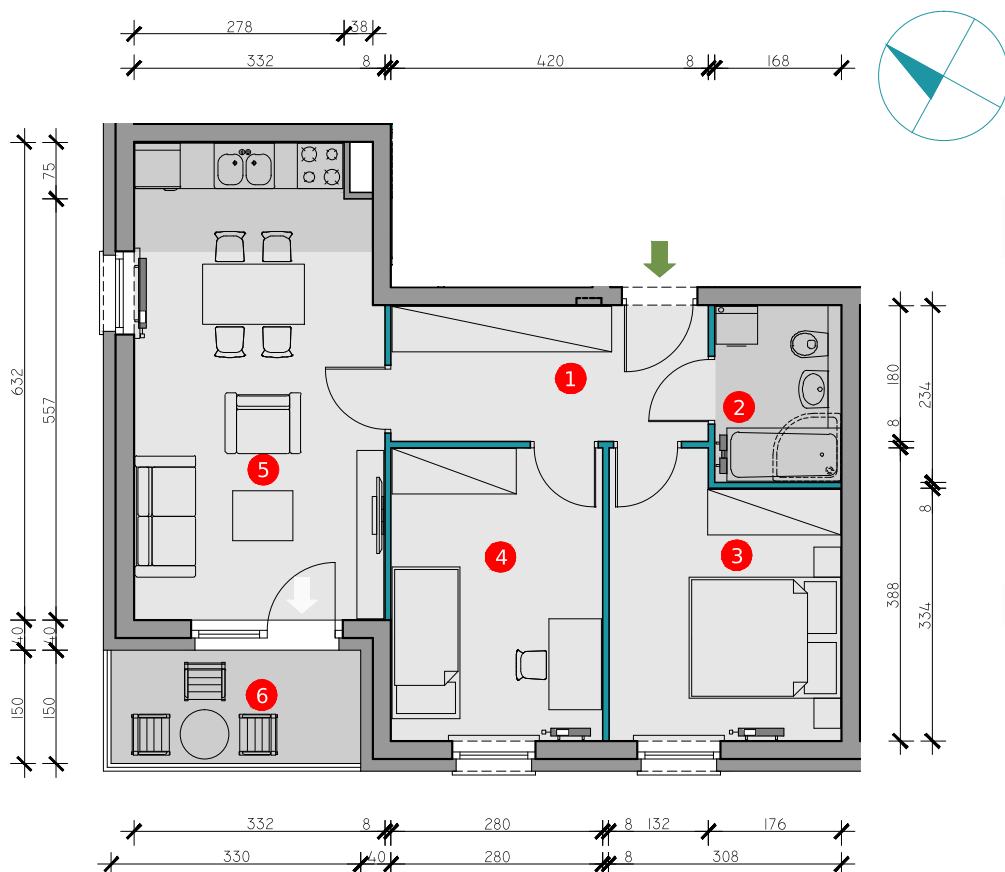

Nr mieszkania | 35
 Piętro | 3
 Liczba pokoi | 3
 Powierzchnia użytkowa | 52,70 m² (54,49 m² *)

1 przedpokój	7,38 m ²
2 łazienka	3,81 m ²
3 pokój	10,79 m ²
4 pokój	10,66 m ²
5 pokój dzienny z aneksem kuch.	20,06 m ²
6 balkon	4,95 m ²