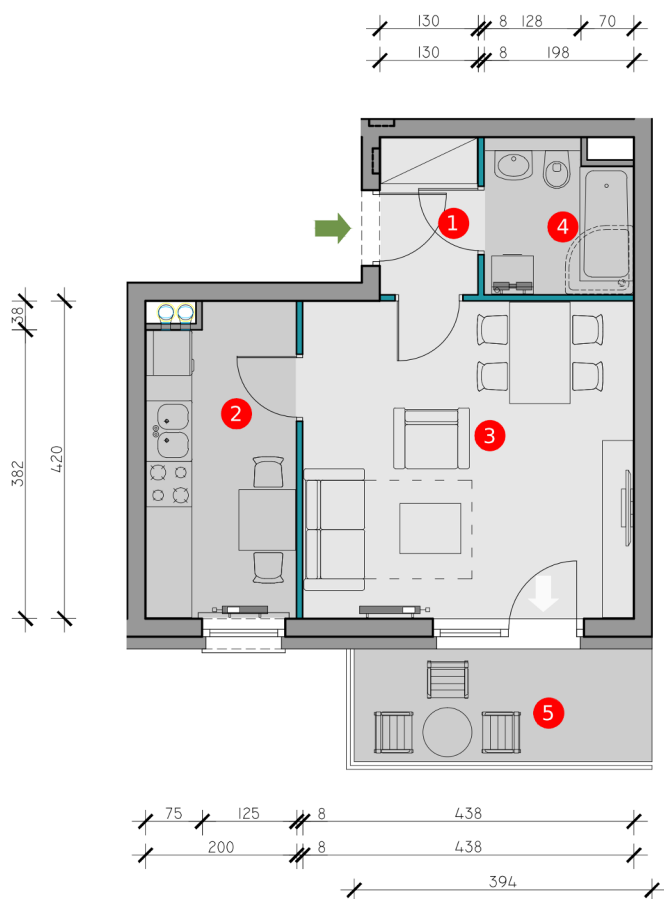

Nr mieszkania | 15
 Piętro | 2
 Liczba pokoi | 1
 Powierzchnia użytkowa | 32,39 m² (33,45 m² *)

1 przedpokój	2,60 m ²
2 kuchnia	7,92 m ²
3 pokój dzienny	18,14 m ²
4 łazienka	3,73 m ²
5 balkon	5,91 m ²

* Pomiary dokonane wg normy PN-ISO 9836:1997. Do powierzchni lokalu wliczane są ściany działowe nadające się do demontażu (oznaczenie kolorem niebieskim)